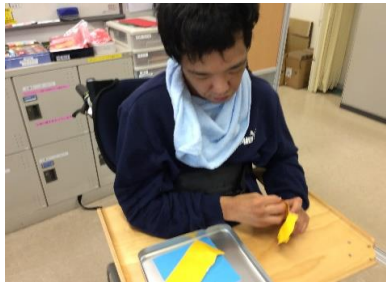

3密を避けながら作業や、様々な活動を楽しむ
工夫をして過ごしています。

利用者の皆さんが考えた
スローガンです。

はなみずき コロナ対策推進中!

はなみずきでも、コロナ対策をし、皆さんに安心して
作業していただけるように、日々取り組んでいます。
一部をご紹介します。

●登園してすぐに、入室への流れ

●ソーシャルディスタンス・消毒

マスク着用

ソファの間隔空け